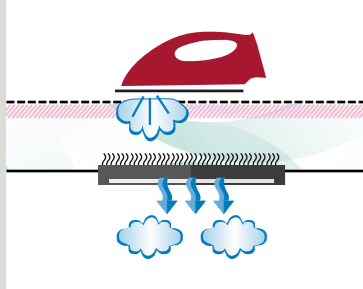

Easymax

la tabla
de planchar
profesional

PLANCHADO PROFESIONAL EN TU CASA

PARA ALTAS TEMPERATURAS

ASPIRACIÓN

SOPLADO

La mesa de planchar EasyMax con plato calentado aspirante y soplante es una mesa de trabajo doméstico con prestaciones profesionales. EasyMax elimina la subida de vapor y los olores durante el planchado, la formación de condensación y el consiguiente goteo bajo la mesa y la ropa resulta bien planchada y seca por ambos lados. Tu trabajo se hace preciso y veloz: con la aspiración los tejidos se adhieren al plato de trabajo, evitando la formación de pliegues, mientras el soplado levanta los tejidos más delicados, que pueden plancharse sin ser aplastados, todo ello sin pedales con un cómodo mando automático.

Robusto:

Fabricado totalmente en acero, EasyMax garantiza una particular robustez, perfecta estabilidad y larga duración a lo largo del tiempo. Las patas y las demás partes de soporte están cromadas, la estructura y los componentes accesorios están pintados al horno o son de acero inoxidable, mientras que el amplio plato de trabajo, revestido con muletón y funda de alta calidad, está fabricado con una red especial en 3d.

Práctico:

Gracias al equilibrio de pesos y al cómodo kit de transporte, se abre y se cierra de modo sencillo sin inclinarse nunca. Después del uso puede ponerse en posición vertical sin necesidad de puntos de apoyo: una vez cerrada permanece de pie autónomamente.

EASYMAX CARACTERÍSTICAS

MANGUERA GIRATORIA CON REFUERZO

PERCHA EXTRAÍBLE

MULETÓN EN TRES CAPAS CON ESPONJA TÉRMICA

PORTA VAPORELLA MÓVIL EN ACERO CROMADO

CÓMODAS RUEDAS PARA SU TRANSPORTE

SOPORTE DE PLANCHA DE TEJIDO ESPECIAL TERMORRESISTENTE CON MANDO AUTOMÁTICO