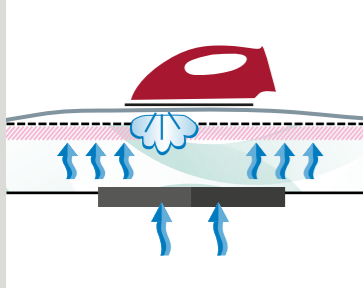

Easymax

la tabla
de planchar
profesional

PLANCHADO PROFESIONAL EN TU CASA

PARA ALTAS TEMPERATURAS

ASPIRACIÓN

SOPLADO

La mesa de planchar EasyMax con plato calentado aspirante y soplante es una mesa de trabajo doméstico con prestaciones profesionales. EasyMax elimina la subida de vapor y los olores durante el planchado, la formación de condensación y el consiguiente goteo bajo la mesa y la ropa resulta bien planchada y seca por ambos lados. Tu trabajo se hace preciso y veloz: con la aspiración los tejidos se adhieren al plato de trabajo, evitando la formación de pliegues, mientras el soplado levanta los tejidos más delicados, que pueden plancharse sin ser aplastados, todo ello sin pedales con un cómodo mando automático.

Robusto:

Fabricado totalmente en acero, EasyMax garantiza una particular robustez, perfecta estabilidad y larga duración a lo largo del tiempo. Las patas y las demás partes de soporte están cromadas, la estructura y los componentes accesorios están pintados al horno o son de acero inoxidable, mientras que el amplio plato de trabajo, revestido con muletón y funda de alta calidad, está fabricado con una red especial en 3d.

Práctico:

Gracias al equilibrio de pesos y al cómodo kit de transporte, se abre y se cierra de modo sencillo sin inclinarse nunca. Después del uso puede ponerse en posición vertical sin necesidad de puntos de apoyo: una vez cerrada permanece de pie autónomamente.

EASYMAX CARACTERÍSTICAS

MANGUERA GIRATORIA CON REFUERZO

PERCHA EXTRAÍBLE

MULETÓN EN TRES CAPAS CON ESPONJA TÉRMICA

PORTA VAPORELLA MÓVIL EN ACERO CROMADO

CÓMODAS RUEDAS PARA SU TRANSPORTE

SOPORTE DE PLANCHA DE TEJIDO ESPECIAL TERMORRESISTENTE CON MANDO AUTOMÁTICO